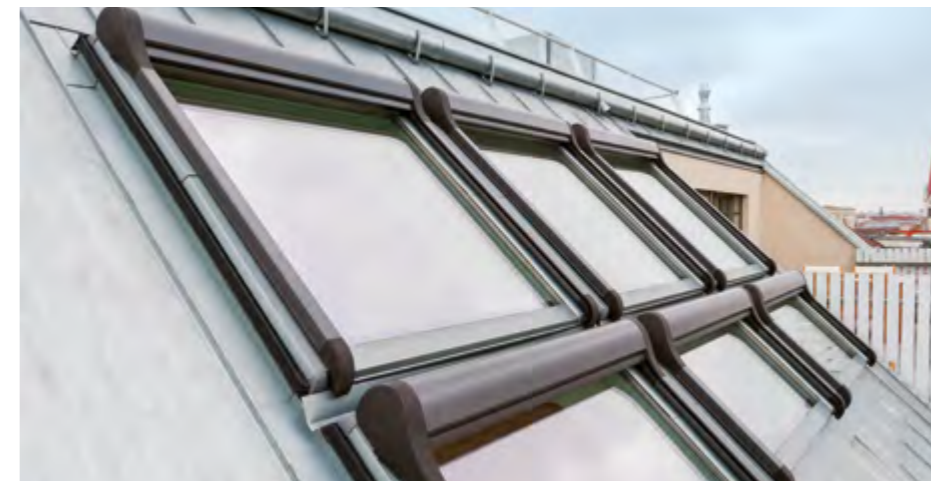

Найвищий рівень комфорту

Відмінні показники звуко- і теплоізоляції забезпечують максимальний комфорт проживання.
Рішення Roto: 120 мансардних вікон з покриттям з титан-цинку - мансардні вікна Designo R8 з комбінованою системою відкриття та Designo R6 з центральною віссю відкриття встановлені як нижнє світло. Захист від сонця за допомогою зовнішніх ролет.