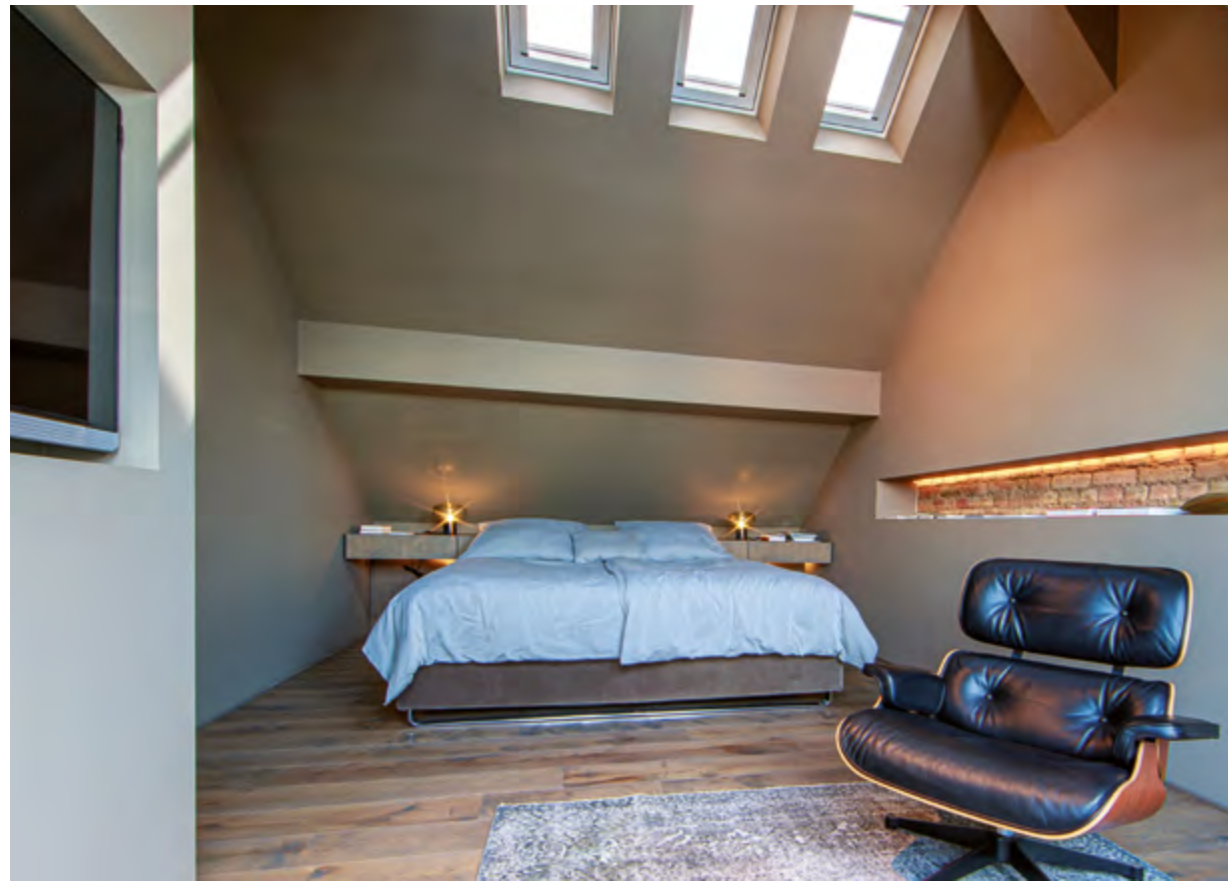

Зручне рішення для розумного дому

Мансардні вікна з електроприводом та відповідним обладнанням гарантують максимальну простоту використання і ідеально вписуються в концепцію «розумного дому».
Рішення Roto: 14 мансардних вікон - мансардні вікна з електроприводом Designo i8 Comfort, мансардні вікна з центральною віссю відкривання RotoTronic R6 та аварійний вихід R8. Захист від сонця за допомогою зовнішнього маркізета та ролет з електроприводом.