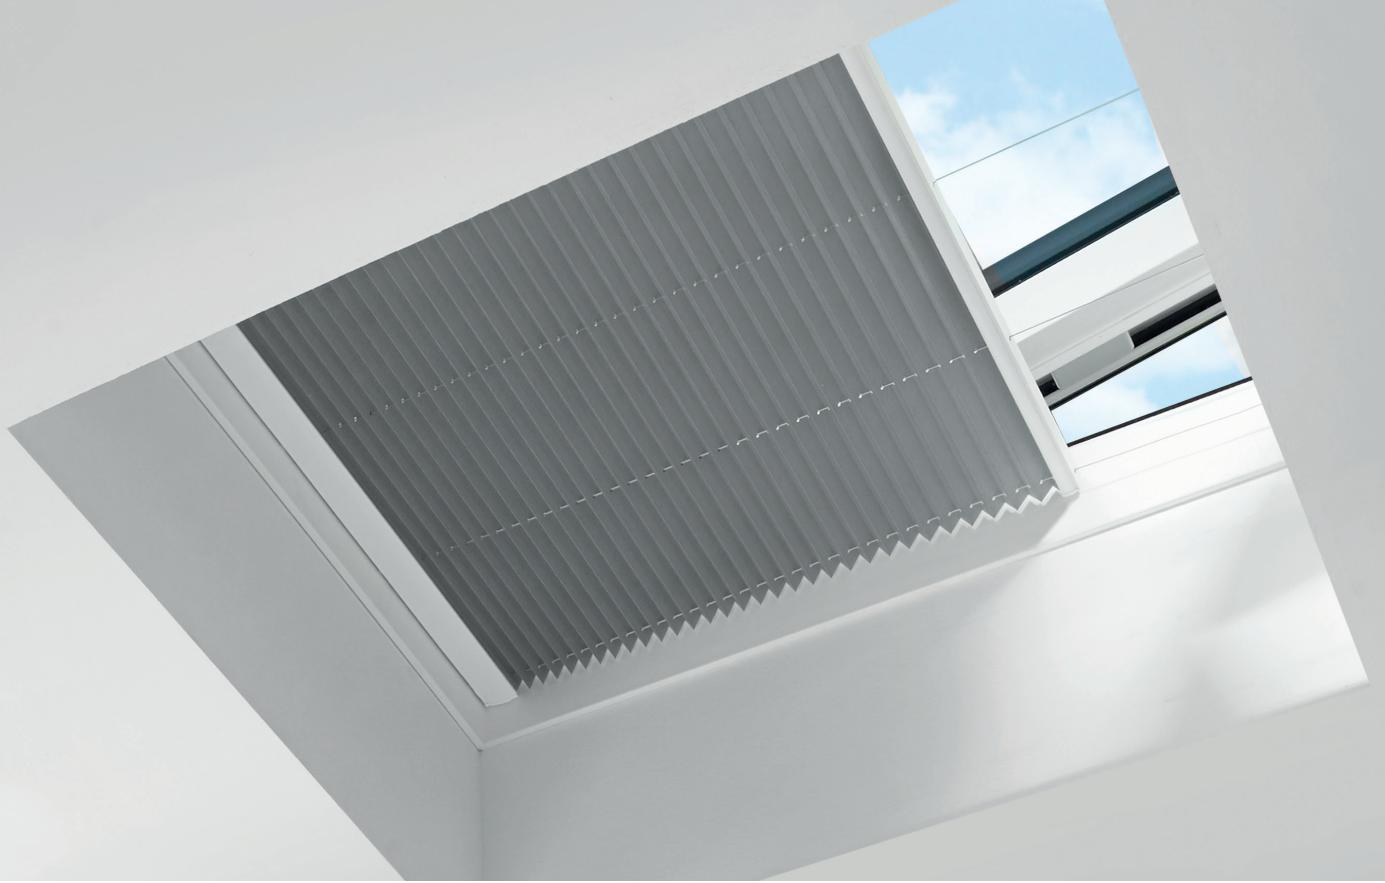

Аксессуары для окон OnTop

Шторы плісе OnTop

Електричні штори плісе для плоских дахових вікон

- + Ідеальне поєднання природного освітлення, приватності та захисту від відблисків завдяки нашим напівпрозорим тканинам.
- + Повна темрява і максимальний комфорт з сонцезахисними шторами плісе зі сотовою структурою
- + Плавне керування одним натисканням кнопки, тканину можна розташувати точно за вашим бажанням
- + Рекомендується для віталень і їдалень з напівпрозорими тканинами, а також для спальень і гостьових кімнат з непрозорими тканинами
- + Забезпечує універсальний стиль і функціональність для будь-якого простору
- + При замовленні разом з вікном, штори можуть бути встановлені одразу на заводі

Кольори тканини

Цінова група 1 - напівпрозора тканина

Цінова група 2 - непрозора тканина (сотова структура)