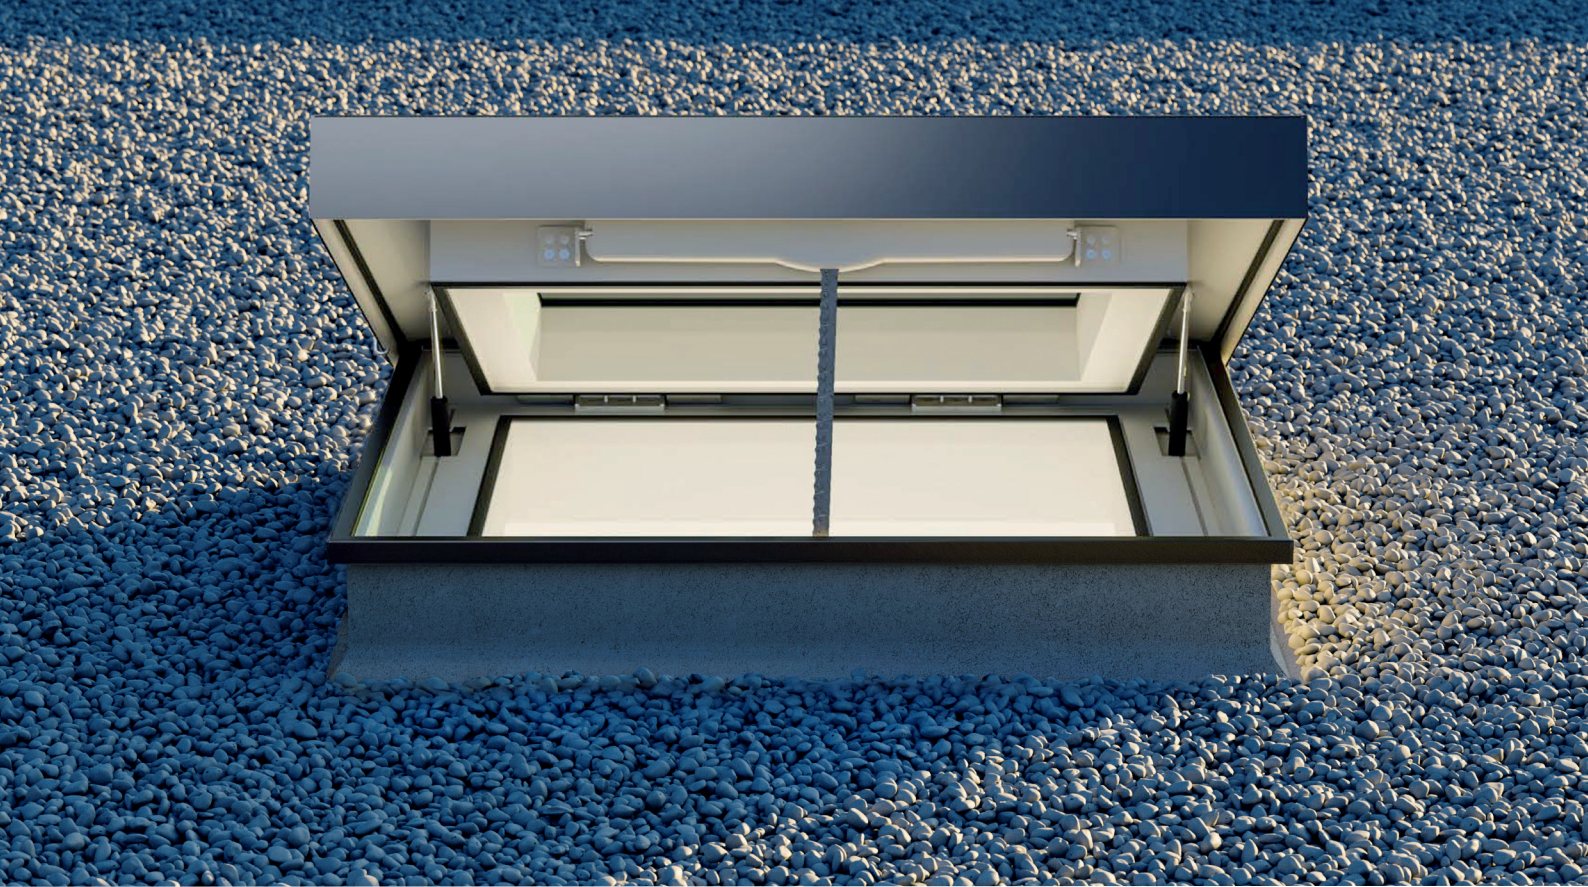

Roto OnTop

Вікна для плоских дахів

Каталог 2025

Вікно для плоского даху OnTop

Доступні в трьох варіантах: глухе, електричне і димовидалення

Преміальна якість для плоских дахів.

Найкраща якість продукції та енергоефективність. Максимальний комфорт життя під вашим дахом.

Вікно для плоских дахів з ПВХ профіля

- + Забезпечує надійне з'єднання з максимальною попередньою підготовкою для легкого монтажу
- + Набір з'єднувальних профілів, для механічного кріплення дахового покриття, входить в комплект поставки, щоб забезпечити надійне кріплення і герметизацію
- + Виготовлений із стійкого до атмосферних впливів багатокамерного профілю ПВХ для стабільності та виняткової довговічності
- + Додаткова внутрішня ізоляцію в середині ПВХ профіля для підвищення енергоефективності
- + Для максимального захисту оснащено загартованим зовнішнім склом, захист від падіння

OnTop електричне вікно з димовидалення для плоского даху

Вікно для плоских дахів з ПВХ профіля з функцією димовидалення

- + Забезпечує надійне з'єднання з максимальною попередньою підготовкою для легкого монтажу
- + Набір з'єднувальних профілів, для механічного кріплення дахового покриття, входить в комплект поставки, щоб забезпечити надійне кріплення і герметизацію
- + Виготовлений із стійкого до атмосферних впливів багатокамерного профілю ПВХ для стабільності та виняткової довговічності
- + Додаткова внутрішня ізоляцію в середині ПВХ профіля для підвищення енергоефективності
- + Для максимального захисту оснащений загартованим зовнішнім склом, захист від падіння
- + Поставляється з попередньо змонтованим приводом для димовидалення, що відповідає усім вимогам безпеки
- + Можна підключити до панелі управління SHEV