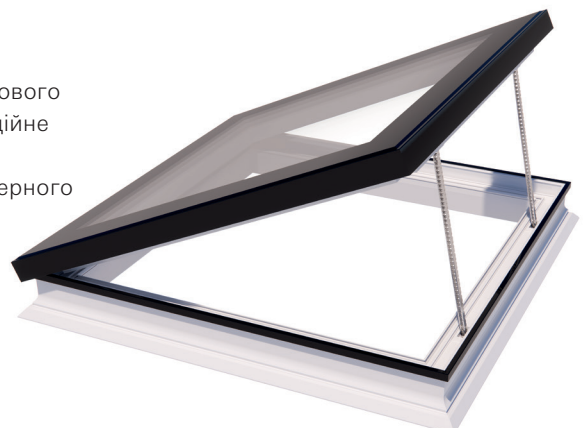

OnTop Tronic електричне вікно для плоского даху

Вікно для плоских дахів з ПВХ профіля

В комплекті з двигуном, датчиком дощу та настінний бездротовий вимикач

- + Забезпечує надійне з'єднання з максимальною попередньою підготовкою для легкого монтажу
- + Набір з'єднувальних профілів, для механічного кріплення дахового покриття, входить в комплект поставки, щоб забезпечити надійне кріплення і герметизацію
- + Виготовлений із стійкого до атмосферних впливів багатокамерного профілю ПВХ для стабільності та виняткової довговічності
- + Додаткова внутрішня ізоляцію в середині ПВХ профіля для підвищення енергоефективності
- + Для максимального захисту оснащений загартованим зовнішнім склом, захист від падіння
- + Більше зручності завдяки електричному управлінню - відкривання контролюється 1-канальним настінним бездротовим вимикачем (включено в стандартну комплектацію)

OnTop електричне вікно з димовидалення для плоского даху

Вікно для плоских дахів з ПВХ профіля з функцією димовидалення

- + Забезпечує надійне з'єднання з максимальною попередньою підготовкою для легкого монтажу
- + Набір з'єднувальних профілів, для механічного кріплення дахового покриття, входить в комплект поставки, щоб забезпечити надійне кріплення і герметизацію
- + Виготовлений із стійкого до атмосферних впливів багатокамерного профілю ПВХ для стабільності та виняткової довговічності
- + Додаткова внутрішня ізоляцію в середині ПВХ профіля для підвищення енергоефективності
- + Для максимального захисту оснащений загартованим зовнішнім склом, захист від падіння
- + Поставляється з попередньо змонтованим приводом для димовидалення, що відповідає усім вимогам безпеки
- + Можна підключити до панелі управління SHEV